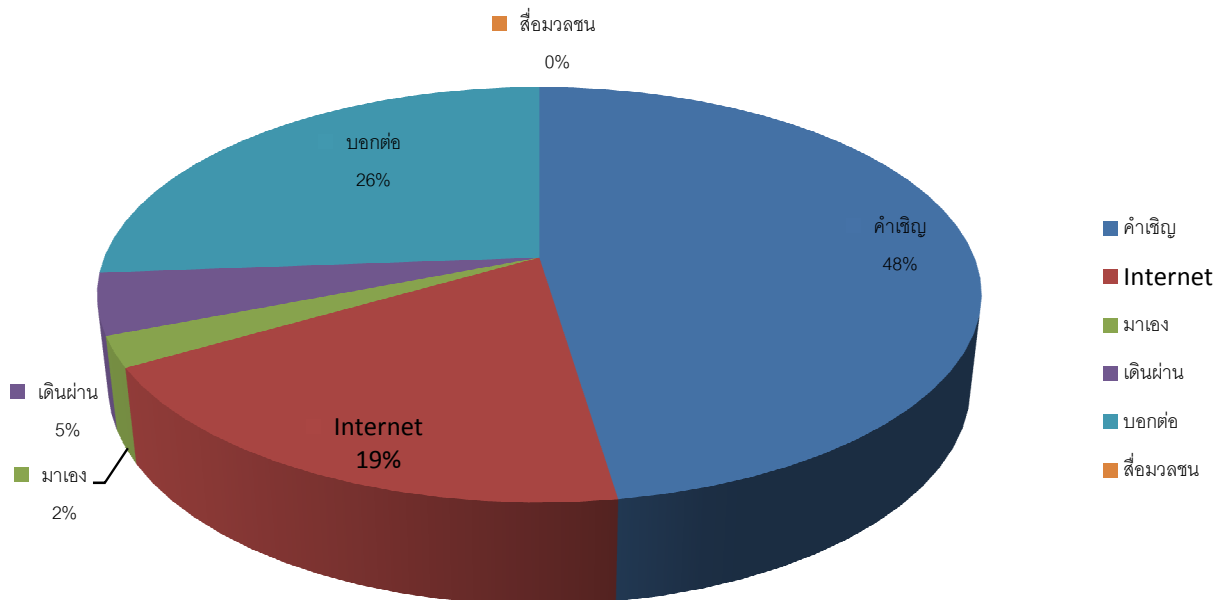

สถิติการให้บริการพิพิธภัณฑ์เมืองนครราชสีมา เดือนสิงหาคม 2557

- ยอดผู้เข้าชม สะสม ปี 2557 จำนวน 857 คน
- ยอดผู้เข้าชม ประจำเดือนสิงหาคม 2557 จำนวน 285 คน
- ส่วนใหญ่เป็นนักท่องเที่ยว ร้อยละ 50 รองลงมา คือ อาจารย์และบุคลากรของ ม.ราชภัฏนครราชสีมา ร้อยละ 14
- ส่วนใหญ่รู้จักจากการบอกต่อ ร้อยละ 47 รองลงมา ได้แก่ คณาจารย์และบุคลากร ม.ราชภัฏนครราชสีมา และสื่อมวลชน ร้อยละ 16 ในระดับที่เท่ากัน
- ลักษณะของการมาชมเป็นกลุ่มสูงถึง ร้อยละ 62 และมาเดี่ยว ร้อยละ 38
- ส่วนใหญ่เป็นชาวไทยสูงถึง ร้อยละ 99.08 เป็นชาวต่างชาติ เพียงร้อยละ 0.92
- ผู้ชมเฉลี่ยต่อเดือน ประมาณเดือนละ 142.83 คน/เดือน

จำนวนผู้เข้าชม จำแนกตามรายเดือน ปี พ.ศ. 2557

จัดทำโดย กลุ่มงานหอวัฒนธรรมและศูนย์การเรียนรู้ สำนักศิลปะและวัฒนธรรม

แผนภูมิแสดงร้อยละประเภทของ
ผู้เข้าชมพิพิธภัณฑ์เมืองนครราชสีมา

แผนภูมิแสดงร้อยละการรู้จัก
พิพิธภัณฑ์เมืองนครราชสีมา

แผนภูมิแสดงร้อยละประเภทของมาเยี่ยมชม
จำแนกเป็นแบบเดี่ยว และหมู่คณะ

แสดงร้อยละชาวไทย-ต่างประเทศ