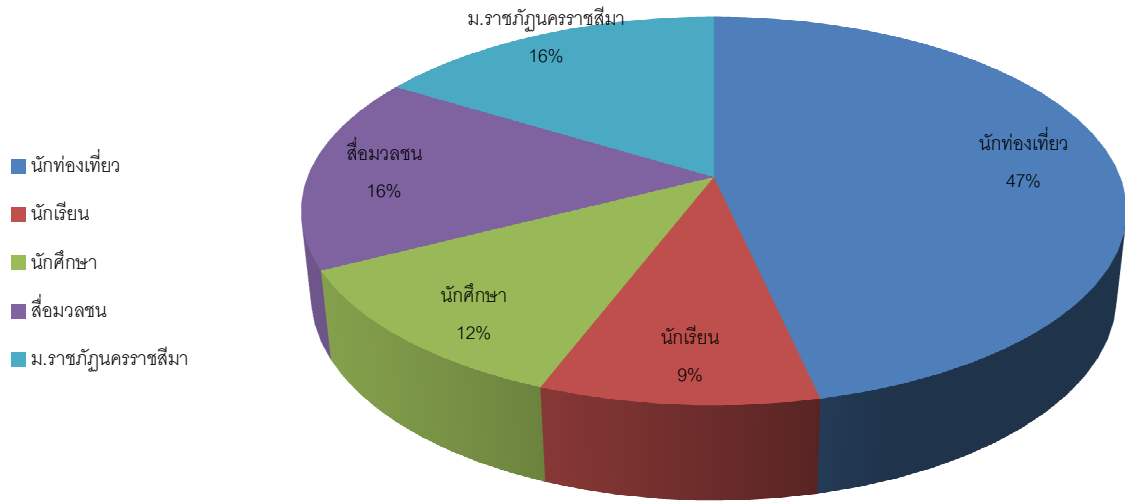

สถิติการให้บริการพิพิธภัณฑ์เมืองนครราชสีมา เดือนสิงหาคม 2557

- ยอดผู้เข้าชม สะสม ปี 2557 จำนวน 857 คน
- ยอดผู้เข้าชม ประจำเดือนสิงหาคม 2557 จำนวน 285 คน
- ส่วนใหญ่เป็นนักท่องเที่ยว ร้อยละ 50 รองลงมา คือ อาจารย์และบุคลากรของ ม.ราชภัฏนครราชสีมา ร้อยละ 14
- ส่วนใหญ่รู้จักจากการบอกต่อ ร้อยละ 47 รองลงมา ได้แก่ คณาจารย์และบุคลากร ม.ราชภัฏนครราชสีมา และสื่อมวลชน ร้อยละ 16 ในระดับที่เท่ากัน
- ลักษณะของการมาชมเป็นกลุ่มสูงถึง ร้อยละ 62 และมาเดี่ยว ร้อยละ 38
- ส่วนใหญ่เป็นชาวไทยสูงถึง ร้อยละ 99.08 เป็นชาวต่างชาติ เพียงร้อยละ 0.92
- ผู้ชมเฉลี่ยต่อเดือน ประมาณเดือนละ 142.83 คน/เดือน

จำนวนผู้เข้าชม จำแนกตามรายเดือน ปี พ.ศ. 2557

จัดทำโดย กลุ่มงานหอวัฒนธรรมและศูนย์การเรียนรู้ สำนักศิลปะและวัฒนธรรม

แผนภูมิแสดงร้อยละประเภทของ
ผู้เข้าชมพิพิธภัณฑ์เมืองนครราชสีมา

แผนภูมิแสดงร้อยละการรู้จัก
พิพิธภัณฑ์เมืองนครราชสีมา

แผนภูมิแสดงร้อยละประเภทของมาเยี่ยมชม
จำแนกเป็นแบบเดี่ยว และหมู่คณะ

แสดงร้อยละชาวไทย-ต่างประเทศ