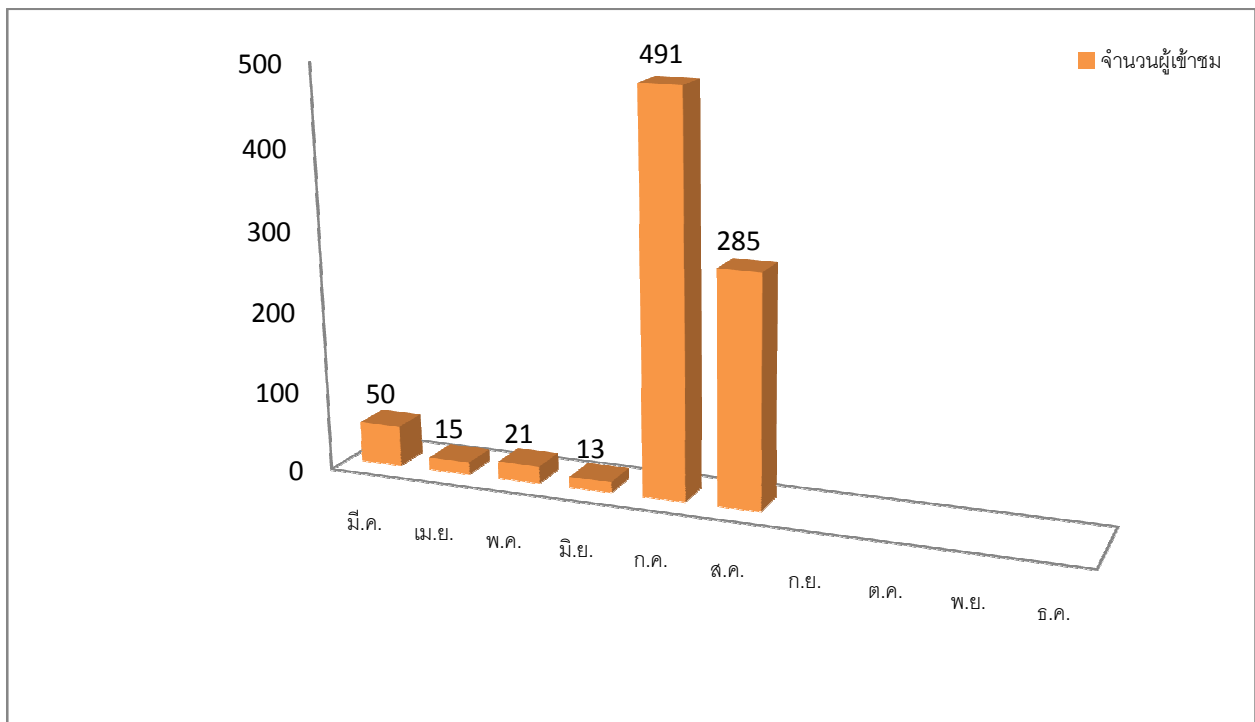

สถิติการให้บริการพิพิธภัณฑ์เมืองนครราชสีมา เดือนสิงหาคม 2557

- ยอดผู้เข้าชม สะสม ปี 2557 จำนวน 857 คน
- ยอดผู้เข้าชม ประจำเดือนสิงหาคม 2557 จำนวน 285 คน
- ส่วนใหญ่เป็นนักท่องเที่ยว ร้อยละ 50 รองลงมา คือ อาจารย์และบุคลากรของ ม.ราชภัฏนครราชสีมา ร้อยละ 14
- ส่วนใหญ่รู้จักจากการบอกต่อ ร้อยละ 47 รองลงมา ได้แก่ คณาจารย์และบุคลากร ม.ราชภัฏนครราชสีมา และสื่อมวลชน ร้อยละ 16 ในระดับที่เท่ากัน
- ลักษณะของการมาชมเป็นกลุ่มสูงถึง ร้อยละ 62 และมาเดี่ยว ร้อยละ 38
- ส่วนใหญ่เป็นชาวไทยสูงถึง ร้อยละ 99.08 เป็นชาวต่างชาติ เพียงร้อยละ 0.92
- ผู้ชมเฉลี่ยต่อเดือน ประมาณเดือนละ 142.83 คน/เดือน

จำนวนผู้เข้าชม จำแนกตามรายเดือน ปี พ.ศ. 2557

จัดทำโดย กลุ่มงานหอวัฒนธรรมและศูนย์การเรียนรู้ สำนักศิลปะและวัฒนธรรม

แผนภูมิแสดงร้อยละประเภทของ
ผู้เข้าชมพิพิธภัณฑ์เมืองนครราชสีมา

แผนภูมิแสดงร้อยละการรู้จัก
พิพิธภัณฑ์เมืองนครราชสีมา

แผนภูมิแสดงร้อยละประเภทของมาเยี่ยมชม
จำแนกเป็นแบบเดี่ยว และหมู่คณะ

แสดงร้อยละชาวไทย-ต่างประเทศ