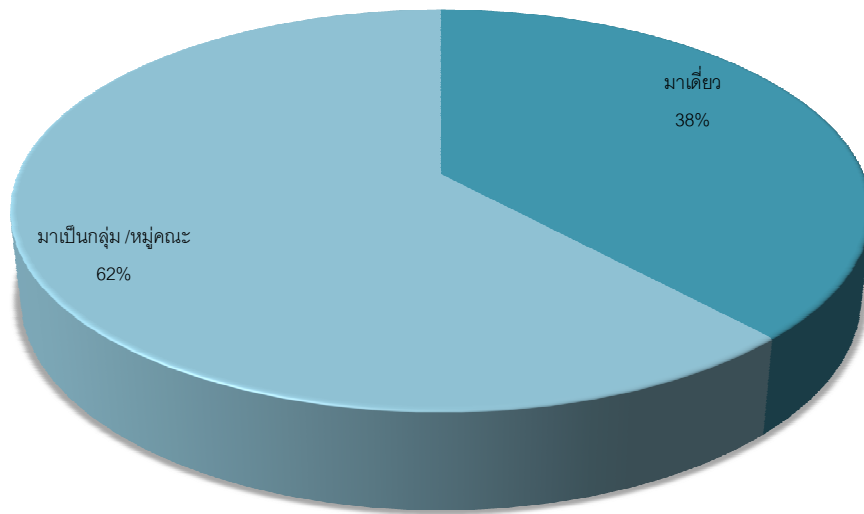

สถิติการให้บริการพิพิธภัณฑ์เมืองนครราชสีมา เดือนสิงหาคม 2557

- ยอดผู้เข้าชม สะสม ปี 2557 จำนวน 857 คน
- ยอดผู้เข้าชม ประจำเดือนสิงหาคม 2557 จำนวน 285 คน
- ส่วนใหญ่เป็นนักท่องเที่ยว ร้อยละ 50 รองลงมา คือ อาจารย์และบุคลากรของ ม.ราชภัฏนครราชสีมา ร้อยละ 14
- ส่วนใหญ่รู้จักจากการบอกต่อ ร้อยละ 47 รองลงมา ได้แก่ คณาจารย์และบุคลากร ม.ราชภัฏนครราชสีมา และสื่อมวลชน ร้อยละ 16 ในระดับที่เท่ากัน
- ลักษณะของการมาชมเป็นกลุ่มสูงถึง ร้อยละ 62 และมาเดี่ยว ร้อยละ 38
- ส่วนใหญ่เป็นชาวไทยสูงถึง ร้อยละ 99.08 เป็นชาวต่างชาติ เพียงร้อยละ 0.92
- ผู้ชมเฉลี่ยต่อเดือน ประมาณเดือนละ 142.83 คน/เดือน

จำนวนผู้เข้าชม จำแนกตามรายเดือน ปี พ.ศ. 2557

จัดทำโดย กลุ่มงานหอวัฒนธรรมและศูนย์การเรียนรู้ สำนักศิลปะและวัฒนธรรม

แผนภูมิแสดงร้อยละประเภทของ
ผู้เข้าชมพิพิธภัณฑ์เมืองนครราชสีมา

แผนภูมิแสดงร้อยละการรู้จัก
พิพิธภัณฑ์เมืองนครราชสีมา

แผนภูมิแสดงร้อยละประเภทของมาเยี่ยมชม
จำแนกเป็นแบบเดี่ยว และหมู่คณะ

แสดงร้อยละชาวไทย-ต่างประเทศ